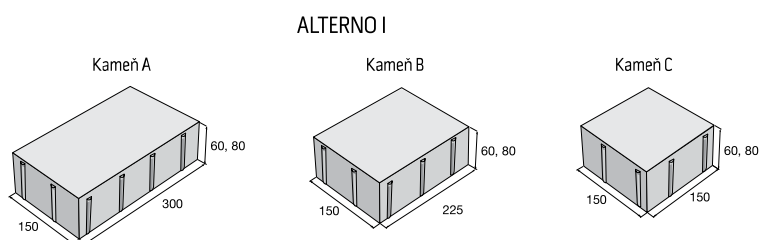

hladký, výška 60 mm, prírodná **20,35** €/m²

hladký, výška 80 mm, prírodná **22,76** €/m²

hladký, výška 60 mm, ostatné f. **26,42** €/m²

hladký, výška 80 mm, Piano, Kamelo, Nuevo **29,04** €/m²

tryskaný/kartáčovaný, výška 80 mm **30,14** €/m²