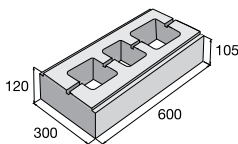

21,04 €/ks

roh R 0,49 POL

44,25 €/ks

zostava – pravý a ľavý kus

Ceny sú uvedené s DPH už po zľave.

Murovací systém LINE BLOCK

povrch hladký

prírodná biela čierna Corten