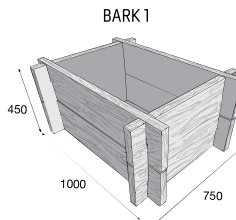

12% ZĽAVA

Vyvýšený záhon a Kompostér

Vyvýšený záhon BARK – povrch reliéfny

hnedá

Vyvýšený záhon BARK

127,05 €/ks

Kompostér – povrch reliéfny

hnedá