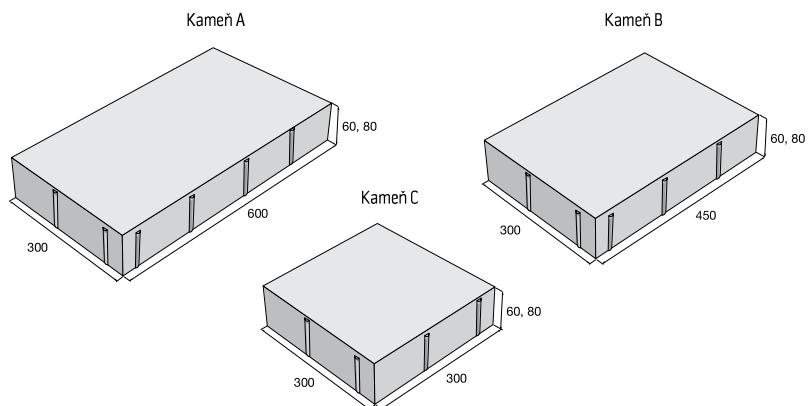

ALTERNO III

hladký, výška 60 mm, prírodná **20,35** €/m²

hladký, výška 80 mm, Piano, Kamelo, Nuevo **29,13** €/m²

hladký, výška 60 mm, ostatné f. **26,42** €/m²

tryskaný/kartáčovaný, výška 80 mm **30,24** €/m²

Upozornenie: Zostava 3 kameňov. Jednotlivé kamene nie je možné objednať samostatne.

Ceny sú uvedené s DPH už po zľave.