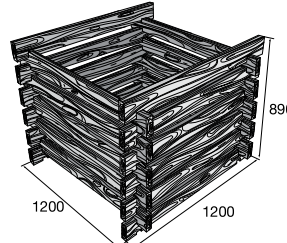

167,09 €/ks

Ceny sú uvedené s DPH už po zľave.