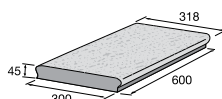

14,59 €/ks

vnútorný roh R 90-160