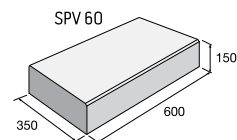

hladký **29,61** €/ks

tryskaný **31,47** €/ks