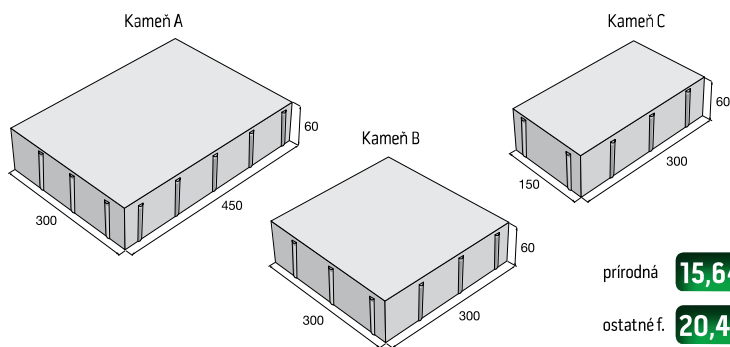

prírodná **15,64** €/m²

ostatné f. **20,47** €/m²

Upozornenie: Zostava 3 kameňov. Jednotlivé kamene nie je možné objednať samostatne.