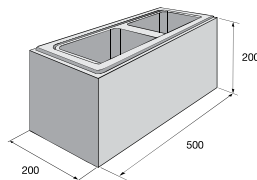

**20%
ZĽAVA**

Murovací systém VISTA BLOCK

povrch hladký

prírodná colormix pieskovec colormix
Domino mix Latte

VB 50/20/AF

prírodná **4,65** €/ks

ostatné f. **5,12** €/ks

ZDA 200