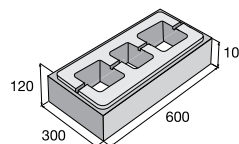

LB 60/30/SL

prírodná **4,23** €/ks

ostatné f. **4,69** €/ks