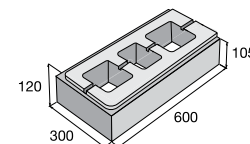

LB 60/30/UK

prírodná **4,23** €/ks

ostatné f. **4,69** €/ks