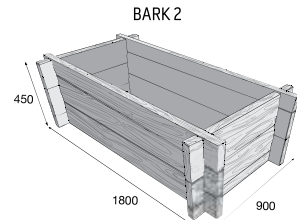

12% ZĽAVA

Vyvýšený záhon a Kompostér

Vyvýšený záhon BARK – povrch reliéfny

hnedá

Vyvýšený záhon BARK

127,05 €/ks

Kompostér – povrch reliéfny

hnedá