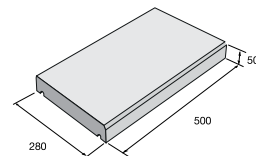

**20%
ZĽAVA**

Murovací systém VISTA BLOCK

povrch hladký

prírodná colormix pieskovec colormix
Domino mix Latte

VB 50/20/AF

prírodná **4,65** €/ks

ostatné f. **5,12** €/ks

ZDA 200