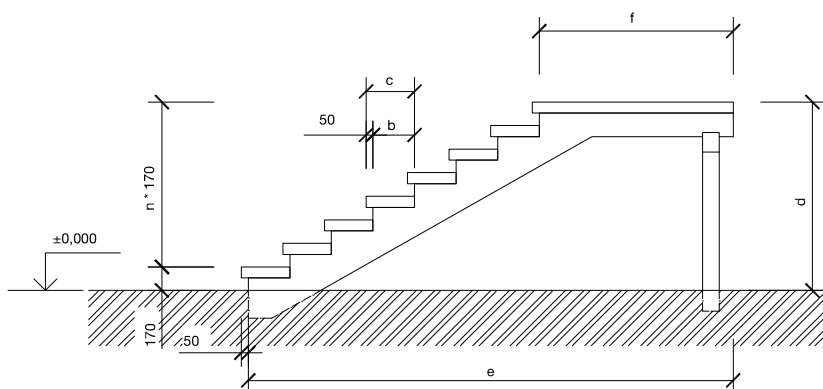

povrch hladký

prírodná

povrch tryskaný

prírodná

Pre cenovú ponuku prosím kontaktujte obchodného zástupcu pre danú oblasť: viď. Kontakty.