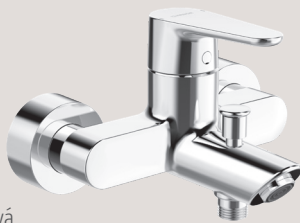

5244 2263 ■■

HANSAVANTIS
Vaňová a sprchová nástenná batéria s plnou pákou.
odporúčaná cena: ~~310,54 €~~
akcia jar: **169,00 €**

5245 0163 ■■

HANSAVANTIS
Sprchová nástenná batéria s plnou pákou.
odporúčaná cena: ~~257,30 €~~
akcia jar: **139,00 €**