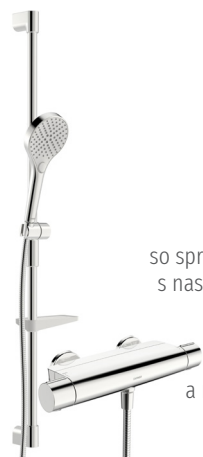

5444 2207 ■■

HANSAVANTIS Style
Vaňová a sprchová páková nástenná batéria.
odporúčaná cena: ~~408,14 €~~
akcia jar: **220,00 €**

5445 0107 ■■

HANSAVANTIS Style
Sprchová nástenná batéria s PIN pákou.
odporúčaná cena: ~~328,29 €~~
akcia jar: **179,00 €**

HANSAOPTIMA –
elegantný dizajn
a absolútny pôžitok
s jarným zvýhodnením

4813 0331 ■■

HANSAOPTIMA
Termostatická batéria so sprchovým setom: sprchová tyč s nastaviteľnou roztečou úchytovej, trojprúdová ručná sprcha, hadica 1750 mm, mydelník, variabilné montážne body a magnetická policia MagShelf.
odporúčaná cena: ~~418,31 €~~
akcia jar: **250,00 €**