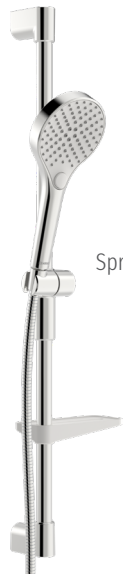

8437 0230 ■■

HANSAACTIVEJET Style

Sprchová sada s tyčou 970 mm, ručná sprcha trojprúdová, nástenný držiak, mydelník, hadica 1 750 mm.

biela/chróm.
odporúčaná cena: ~~338,30 €~~
akcia jar: **199,00 €**

5865 0171 82 ■■

odporúčaná cena: ~~60,91 €~~
akcia jar: **29,00 €**

8433 0200 ■■

HANSAACTIVEJET Style

Ručná sprcha trojprúdová: senzitívny, intenzívny a pulzujúci prúd.

biela/chróm.
odporúčaná cena: ~~142,40 €~~
akcia jar: **79,00 €**

5863 0171 82 ■■

HANSAEMOTION

Sprchová termostatická batéria s ochranou proti obareniu.

biela/chróm
odporúčaná cena: ~~556,94 €~~
akcia jar: **319,00 €**

4415 0330 ■■

HANSAVIVA

Sprchová súprava: trojprúdová ručná sprcha Ø 110 mm, sprchová tyč 970 mm, mydelník, hadica 1 750 mm.

odporúčaná cena: ~~181,53 €~~
akcia jar: **99,00 €**

4416 0210 ■■

HANSAVIVA

Sprchová súprava: trojprúdová ručná sprcha Ø 110 mm, sprchová tyč 760 mm, mydelník, hadica 1 750 mm.

odporúčaná cena: ~~172,96 €~~
akcia jar: **99,00 €**