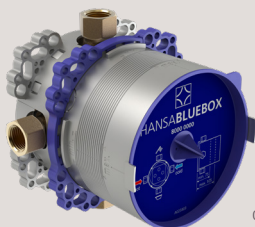

8000 0000

HANSABLUEBOX
Základná jednotka, podomietkové teleso bez preduzatváracích ventilov.

odporúčaná cena: **147,54 €**
akcia jar: **91,00 €**

Akcia platí do 30. 6. 2024.

Uvedené ceny sú s DPH.

Na objednávke uvádzajte heslo „AKCIA JAR“.